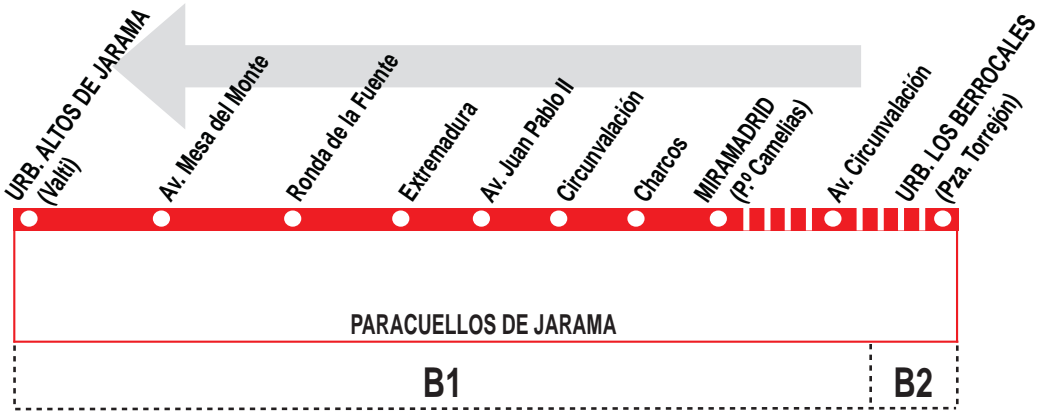

1

Urb. Altos de Jarama - Miramadrid

HORARIOS DE SALIDA DE URB. ALTOS DE JARAMA (Calle Valti)

151018

(Vigente todo el año)

Lunes a viernes laborables

A	6:25	7:20	8:20
De	9:30	a 16:30	cada hora
A	17:35		
De	18:30	a 23:30	cada hora

Sábados laborables, domingos y festivos (Los servicios continúan a la urb. Los Berrocales.)

A	8:30	10:10	11:50	13:30	15:10
	16:50	18:30	20:10	21:50	23:30

AL ALSA. Avda. de América, 9-A.
(Intercambiador de Avenida de América). 28002 MADRID.

Tel: 91 177 99 51

www.alsa.es

1

Miramadrid - Urb. Altos de Jarama

HORARIOS DE SALIDA DE MIRAMADRID (Paseo de las Camelias)

151018

(Vigente todo el año)

Lunes a viernes laborables

	A	6:50	7:50		
	De 9:00	a 13:00	cada	hora	
A	14:05	15:00	16:05	17:05	
	De 18:00	a 23:00	cada	hora	

HORARIOS DE SALIDA DE LA URB. LOS BERROCALES (Plaza de Torrejón)

Sábados laborables, domingos y festivos