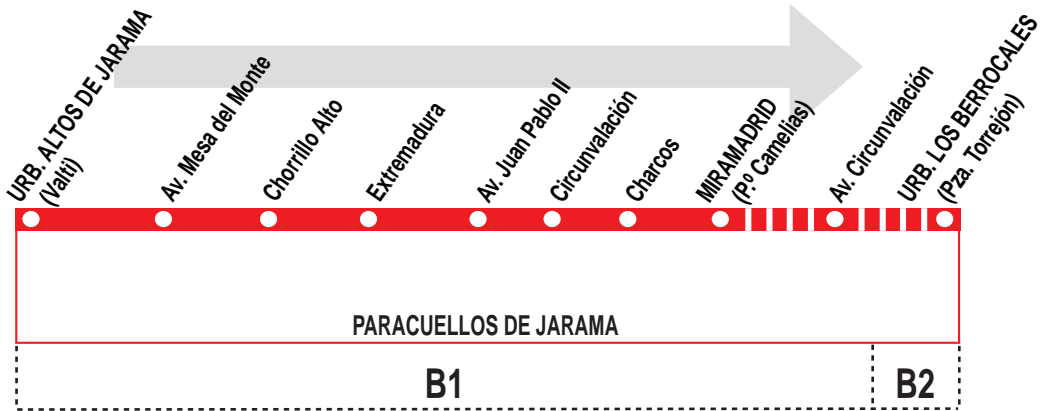

1

Urb. Altos de Jarama - Miramadrid

HORARIOS DE SALIDA DE URB. ALTOS DE JARAMA (Calle Valti)

151018

(Vigente todo el año)

Lunes a viernes laborables

A	6:25	7:20	8:20
De	9:30	a 16:30	cada hora
A	17:35		
De	18:30	a 23:30	cada hora

Sábados laborables, domingos y festivos (Los servicios continúan a la urb. Los Berrocales.)

A	8:30	10:10	11:50	13:30	15:10
	16:50	18:30	20:10	21:50	23:30

AL ALSA. Avda. de América, 9-A.
(Intercambiador de Avenida de América). 28002 MADRID.

	A	6:50	7:50		
	De 9:00	a 13:00	cada	hora	
A	14:05	15:00	16:05	17:05	
	De 18:00	a 23:00	cada	hora	

HORARIOS DE SALIDA DE LA URB. LOS BERROCALES (Plaza de Torrejón)

Sábados laborables, domingos y festivos