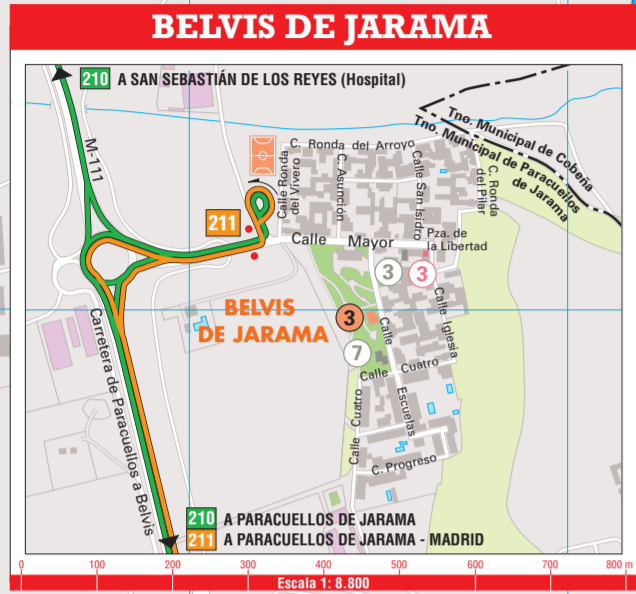

Plano de los transportes de Paracuellos de Jarama

LEYENDA

	1 Centros oficiales	212 Cabecera / Terminal de línea de autobuses
	2 Centros culturales y deportivos	211 Indicación de recorrido de línea de autobuses
	3 Centros docentes	
	4 Centros sanitarios y asistenciales	

LÍNEAS URBANAS DE AUTOBUSES

LÍNEA	COLOR	DENOMINACIÓN	EMPRESA	TERMINAL EN MADRID
1		Urb. Altos de Jarama - Miramadrid	ALSA	----
		Prolongación a Urb. Los Berrocales los sábados laborales, domingos y festivos		
2		Picón del Cura - Urb. Los Berrocales (Sólo de lunes a viernes laborales)	ALSA	----

LÍNEAS INTERURBANAS DE AUTOBUSES

LÍNEA	COLOR	DENOMINACIÓN	EMPRESA	TERMINAL EN MADRID
210		San Sebastián de los Reyes (Hospital) - Paracuellos de Jarama	ALSA	----
211		Madrid - Paracuellos - Belvis	ALSA	Canillejas
212		Madrid - Paracuellos (Miramadrid)	ALSA	Canillejas
256		Madrid - Daganzo - Valdeavero	ALSA	Canillejas
263		Madrid - Cobeña - Algete	Interbús, S.A.	Barajas