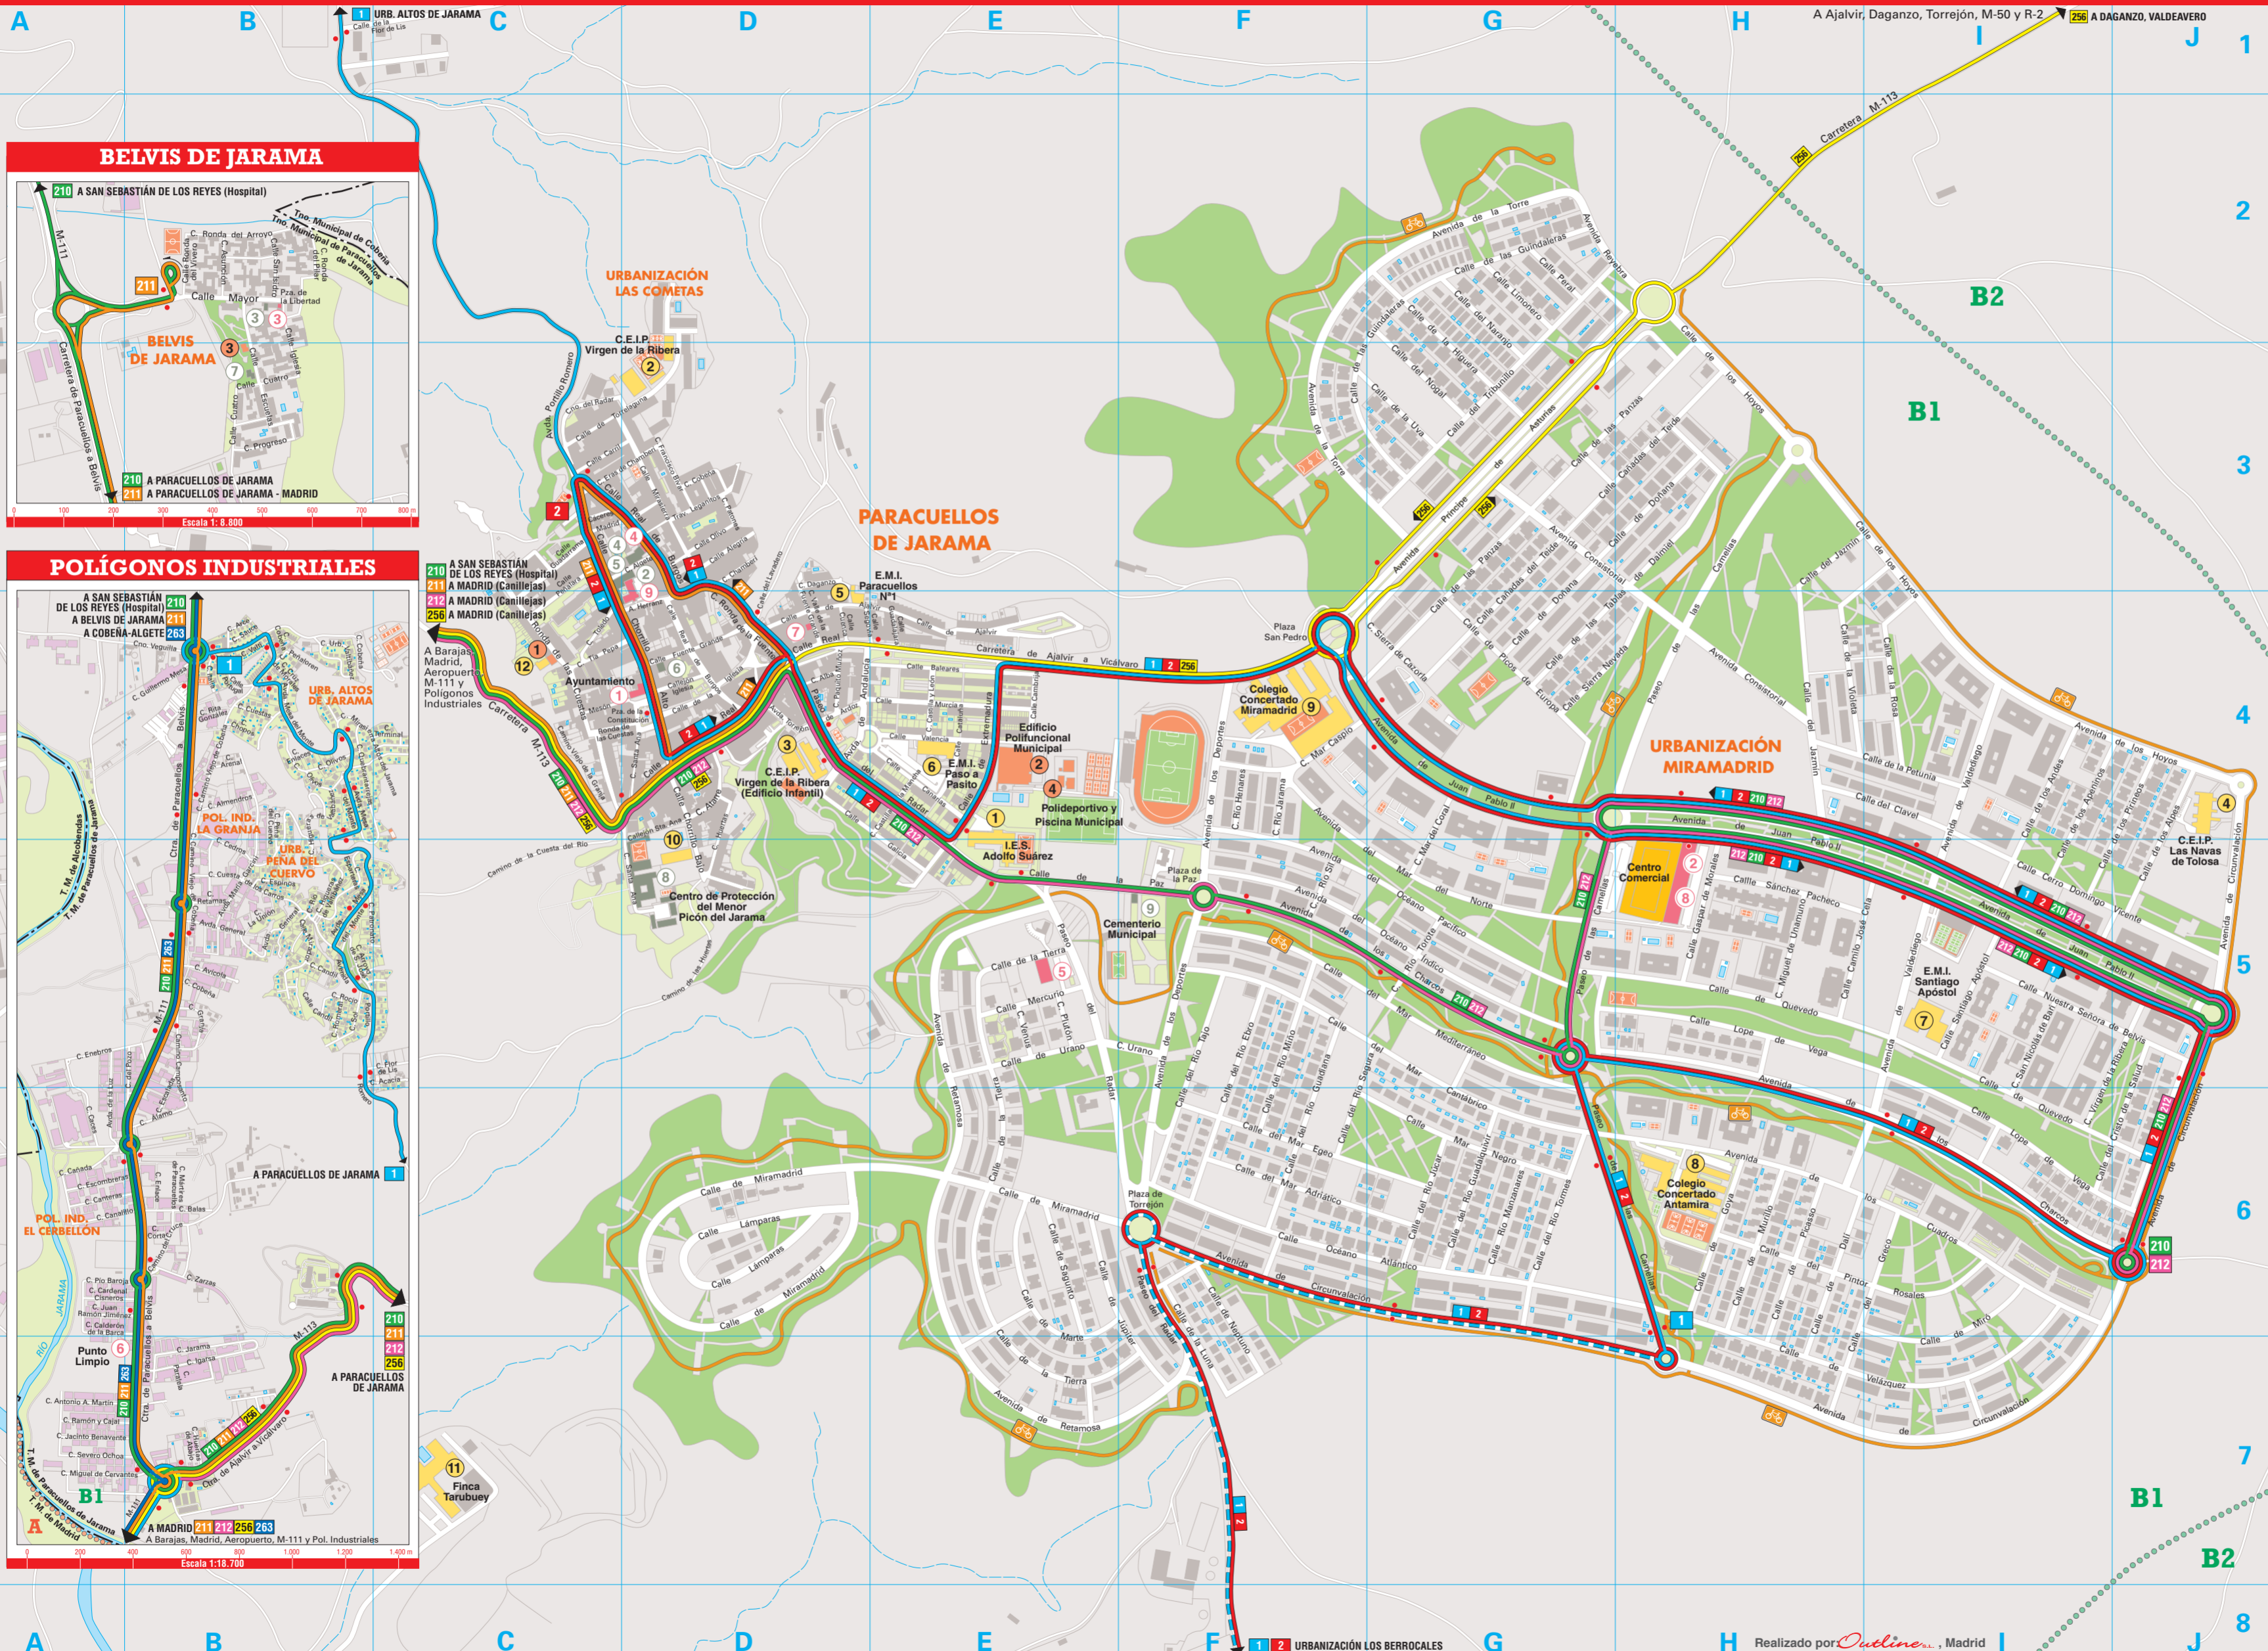

Plano de los transportes de Paracuellos de Jarama

LEYENDA

	1 Centros oficiales	212 Cabecera / Terminal de línea de autobuses
	2 Centros culturales y deportivos	211 Indicación de recorrido de línea de autobuses
	3 Centros docentes	
	4 Centros sanitarios y asistenciales	

LÍNEAS URBANAS DE AUTOBUSES

LÍNEA	COLOR	DENOMINACIÓN	EMPRESA	TERMINAL EN MADRID
1		Urb. Altos de Jarama - Miramadrid	ALSA	----
		Prolongación a Urb. Los Berrocales los sábados laborales, domingos y festivos		
2		Picón del Cura - Urb. Los Berrocales (Sólo de lunes a viernes laborales)	ALSA	----

LÍNEAS INTERURBANAS DE AUTOBUSES

LÍNEA	COLOR	DENOMINACIÓN	EMPRESA	TERMINAL EN MADRID
210		San Sebastián de los Reyes (Hospital) - Paracuellos de Jarama	ALSA	----
211		Madrid - Paracuellos - Belvis	ALSA	Canillejas
212		Madrid - Paracuellos (Miramadrid)	ALSA	Canillejas
256		Madrid - Daganzo - Valdeavero	ALSA	Canillejas
263		Madrid - Cobeña - Algete	Interbús, S.A.	Barajas