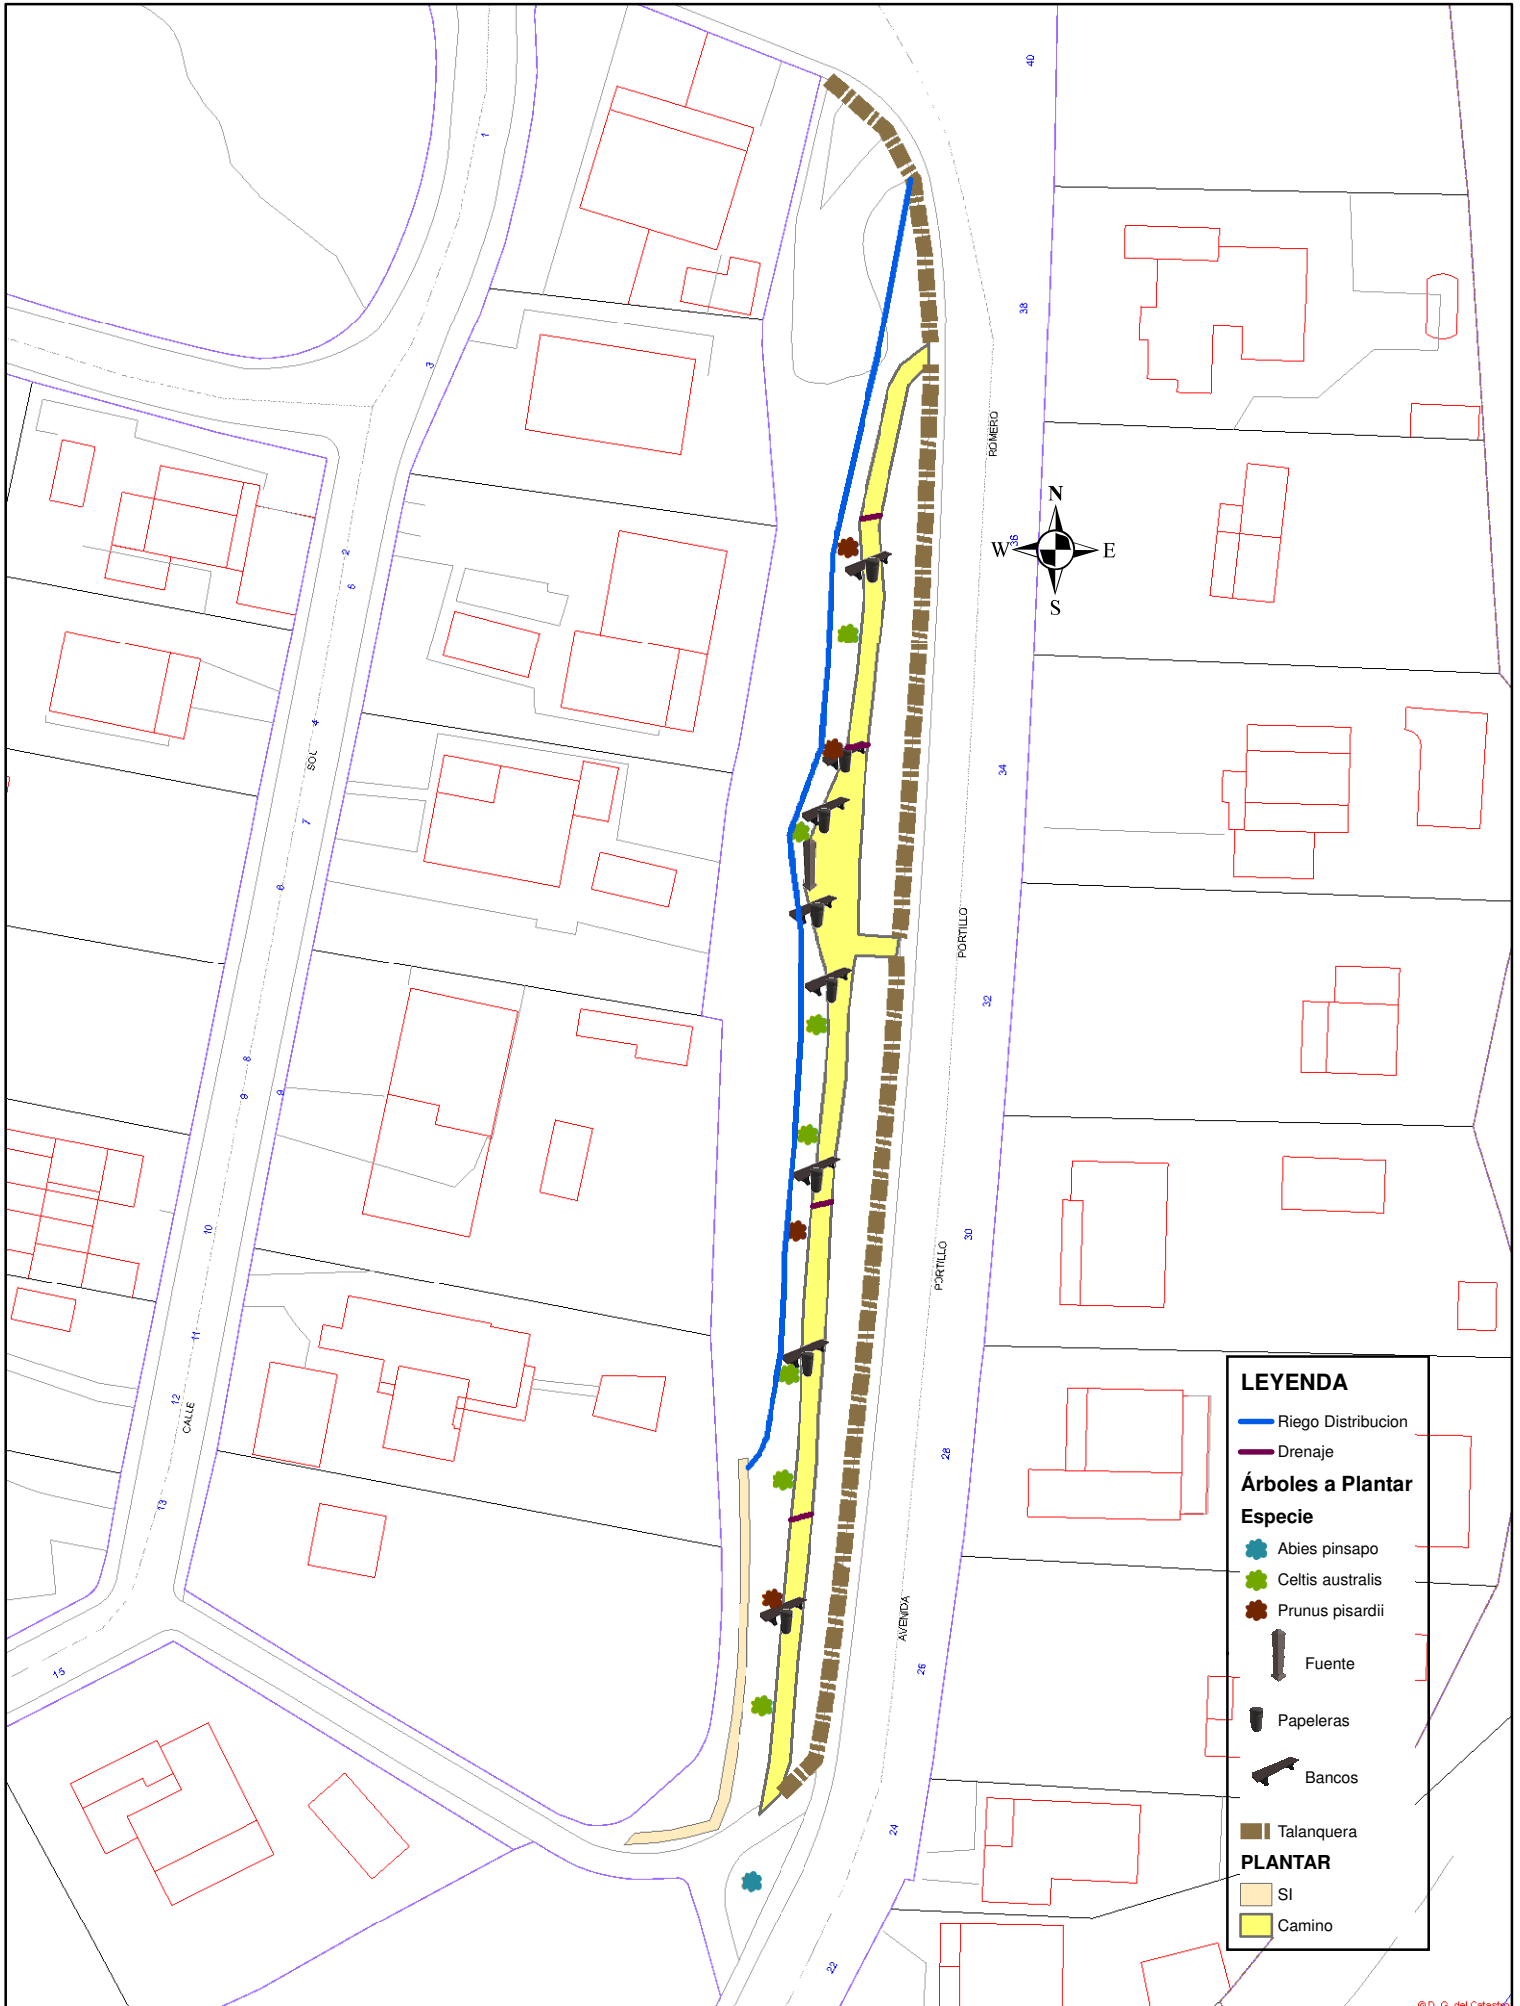

UTE SAN JOSÉ EL EJIDILLO PARACUELLOS PROPUESTA PARQUE LINEAL

LEYENDA	
	Riego Distribucion
	Drenaje
Árboles a Plantar	
Especie	
	Abies pinsapo
	Celtis australis
	Prunus pisardii
	Fuente
	Papeleras
	Bancos
	Talanquera
PLANTAR	
	SI
	Camino