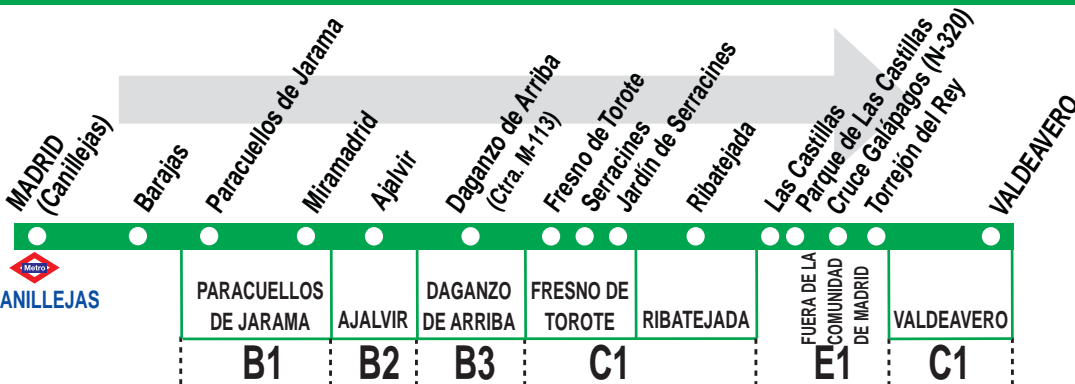

256

Madrid (Canillejas) - Daganzo - Valdeavero

MADRID (Canillejas)	PARACUELLOS DE JARAMA	AJALVIR	DAGANZO DE ARRIBA	FRESNO DE TOROTE	RIBATEJADA	FUERA DE LA COMUNIDAD DE MADRID	VALDEAVERO
	B1	B2	B3	C1		E1	C1