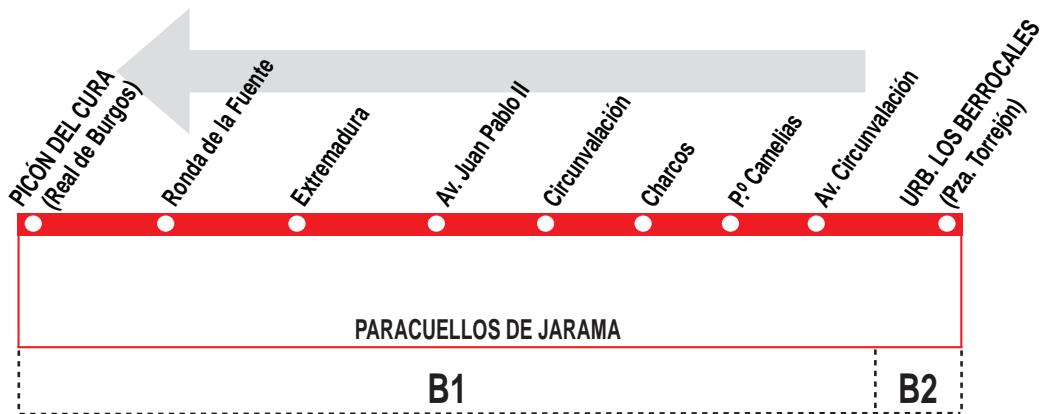

2

Urb. Los Berrocales - Picón del Cura

HORARIOS DE SALIDA DE LA URB. LOS BERROCALES (Plaza de Torrejón)

200917

(Vigente todo el año)

Lunes a viernes laborables

De 7:30 a 22:30 cada hora

Notas: