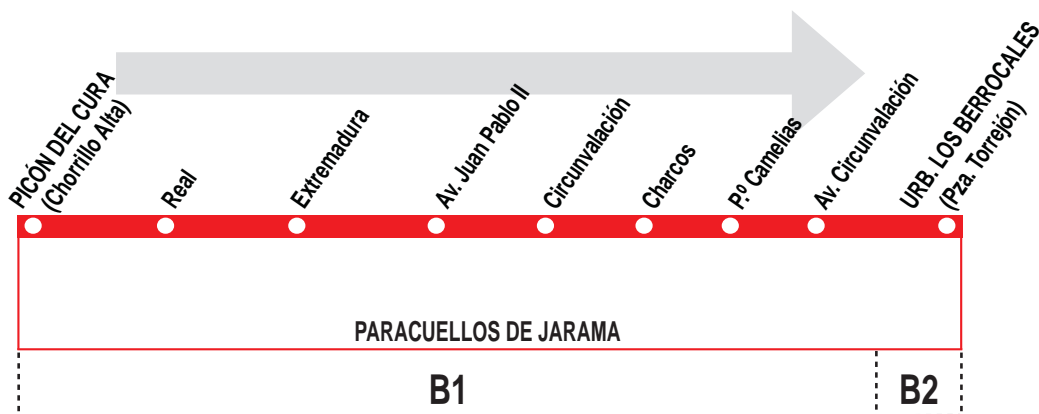

## Picón del Cura - Urb. Los Berrocales

### HORARIOS DE SALIDA DE PICÓN DEL CURA (Calle Chorrillo Alta)

200917

(Vigente todo el año)

Lunes a viernes laborables

De **8:00** a **23:00** cada hora

Notas: **Sábados laborables, domingos y festivos sin servicios.**