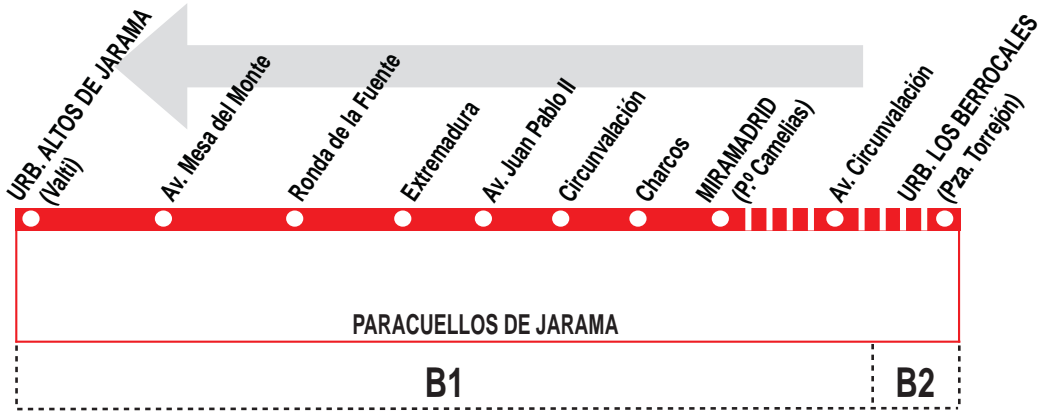

1

Miramadrid - Urb. Altos de Jarama

HORARIOS DE SALIDA DE MIRAMADRID (Paseo de las Camelias)

200917

(Vigente todo el año)

Lunes a viernes laborables

De 7:00 a 23:00 cada hora

HORARIOS DE SALIDA DE LA URB. LOS BERROCALES (Plaza de Torrejón)

Sábados laborables, domingos y festivos

A	7:40	9:20	11:00	12:40	14:20
	16:00	17:40	19:20	21:00	22:40

AL ALSA. Avda. de América, 9-A.
(Intercambiador de Avenida de América). 28002 MADRID.

Tel: 91 177 99 51
www.alsa.es