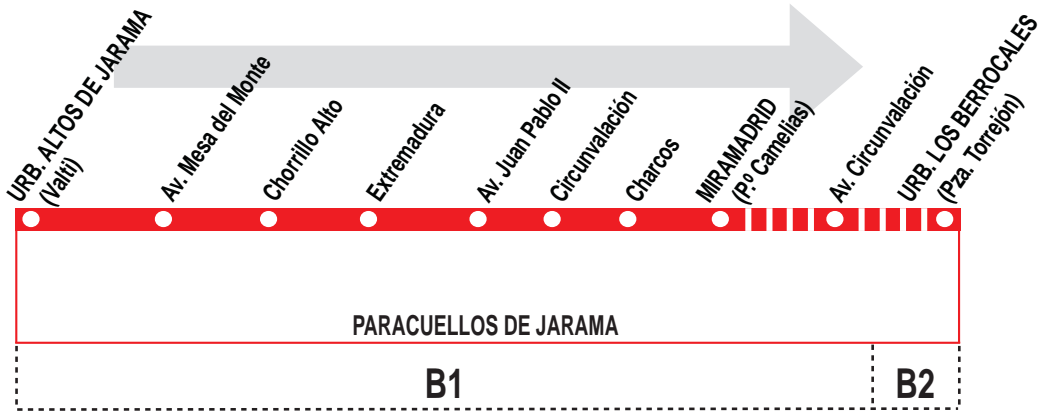

1

Urb. Altos de Jarama - Miramadrid

HORARIOS DE SALIDA DE URB. ALTOS DE JARAMA (Calle Valti)

200917

(Vigente todo el año)

Lunes a viernes laborables

De 6:30 a 23:30 cada hora

Sábados laborables, domingos y festivos
(Los servicios continúan a la urb. Los Berrocales.)

A	8:30	10:10	11:50	13:30	15:10
	16:50	18:30	20:10	21:50	23:30

AL ALSA. Avda. de América, 9-A.
(Intercambiador de Avenida de América). 28002 MADRID.

Tel: 91 177 99 51

www.alsa.es