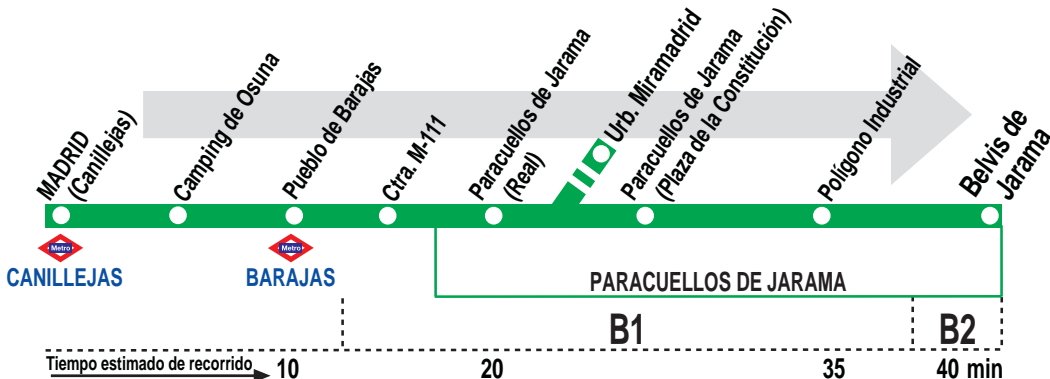

211

Madrid (Canillejas) - Paracuellos - Belvis

Horarios de paso aproximado

160215

(Vigente todo el año)

MADRID (Canillejas)	MADRID (Barajas)	Paracuellos de Jarama	Polígono Industrial	Belvis de Jarama	Miramadrid
---------------------	------------------	-----------------------	---------------------	------------------	------------

Lunes a viernes laborables

6:00	6:10	6:20	6:35	6:40	—
6:30	6:40	6:50	7:05	7:10	—
6:50	7:00	7:10	—	—	—
6:55*	7:05	→	7:15	7:20	—
7:20	7:30	7:40	—	—	—
7:30	7:40	7:50	8:05	8:10	—
7:55*	8:05	→	8:15	8:00	—
8:00	8:10	8:20	—	—	—
8:15	8:25	8:35	8:50	8:55	—
9:00	9:10	9:20	9:35	9:40	—
9:10	9:20	9:30	—	—	—
9:45	9:55	10:05	10:20	10:25	—
10:20	10:30	10:40	—	—	—
10:30	10:40	10:50	11:05	11:10	—
11:20	11:30	11:40	11:55	12:00	—
11:30	11:40	11:50	—	—	—
12:10	12:20	12:30	12:45	12:50	—
12:40	12:50	13:00	—	—	—
13:00	13:10	13:20	13:35	13:40	—
13:50	14:00	14:10	14:25	14:30	—
13:50	14:00	14:10	—	—	—
14:40	14:50	15:00	15:15	15:20	—
15:00	15:10	15:20	—	—	—
15:30	15:40	15:50	16:05	16:10	—
16:10	16:20	16:30	—	—	—
16:20	16:30	16:40	16:55	17:00	—
17:10	17:20	17:30	17:45	17:50	—
17:20	17:30	17:40	—	—	—
18:00	18:10	18:20	18:35	18:40	—
18:30	18:40	→	18:50	18:55	—
18:30	18:40	18:50	—	—	—
18:50	19:00	19:10	19:25	19:30	—
19:40	19:50	20:00	20:15	20:20	—
19:40	19:50	20:00	—	—	—
20:30	20:40	20:50	21:05	21:10	—
20:50	21:00	21:10	—	—	—
21:20	21:30	21:40	21:55	22:00	—
22:00	22:10	22:20	—	—	—
22:10	22:20	22:30	22:45	22:50	—
23:00	23:10	23:20	23:35	23:40	—
23:15	23:25	23:35	—	—	—