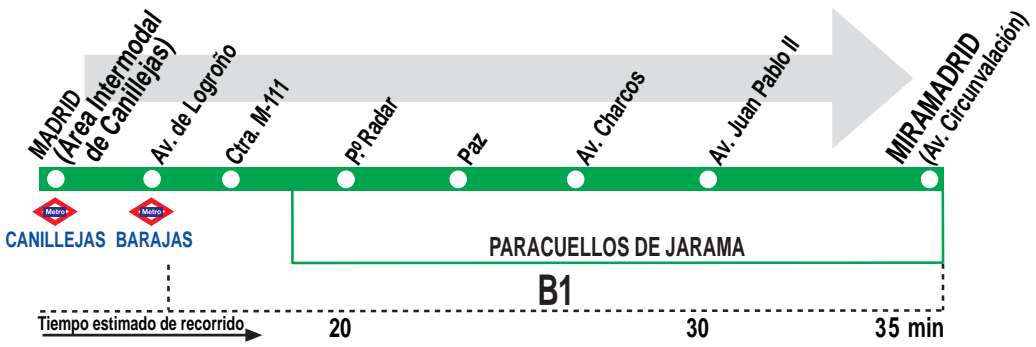

212

Madrid (Canillejas) - Barajas Paracuellos - Miramadrid

Horarios de paso aproximado

121216 (Vigente todo el año)

Lunes a viernes laborables

MADRID (Canillejas)	MADRID (Barajas)	Paracuellos de Jarama	Miramadrid
6:35	6:50	7:10	7:20
6:55	7:10	7:30	7:40
7:25	7:40	8:00	8:10
7:55	8:10	8:30	8:40
8:25	8:40	9:00	9:10
8:55	9:10	9:30	9:40
9:25	9:40	10:00	10:10
9:55	10:10	10:30	10:40
10:25	10:40	11:00	11:10
10:55	11:10	11:30	11:40
11:25	11:40	12:00	12:10
11:55	12:10	12:30	12:40
12:25	12:40	13:00	13:10
12:55	13:10	13:30	13:40
13:25	13:40	14:00	14:10
13:55	14:10	14:30	14:40
14:25	14:40	15:00	15:10
14:55	15:10	15:30	15:40
15:25	15:40	16:00	16:10
15:55	16:10	16:30	16:40
16:25	16:40	17:00	17:10
16:55	17:10	17:30	17:40
17:25	17:40	18:00	18:10
17:55	18:10	18:30	18:40
18:25	18:40	19:00	19:10
18:55	19:10	19:30	19:40
19:25	19:40	20:00	20:10
19:55	20:10	20:30	20:40
20:25	20:40	21:00	21:10
20:55	21:10	21:30	21:40
21:25	21:40	22:00	22:10
21:55	22:10	22:30	22:40
22:25	22:40	23:00	23:10
22:55	23:10	23:30	23:40
23:25	23:40	24:00	0:10
23:55	0:10	0:30	0:40